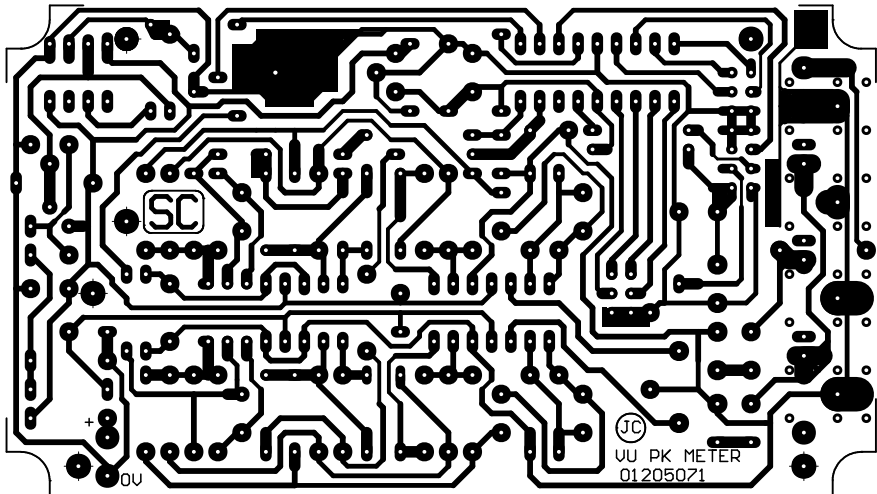

01205072  
UU/PEAK LEVEL METER

JC

SC

MODE OPTIONS UP DOWN

SC

JC

UU PK METER  
01205071

+

0U