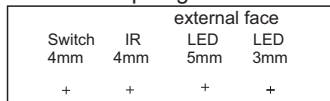

End Panel Drill Guide  
Top edge

End Panel Drill Guide  
Top edge

Jaycar box

S1-S8  
Holes  
9.5mm  
diameter

Altronics box