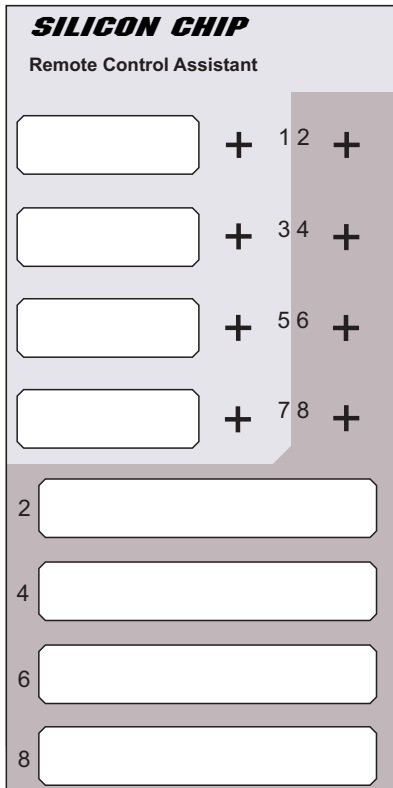

End Panel Drill Guide  
Top edge

End Panel Drill Guide  
Top edge

Jaycar box

S1-S8  
Holes  
9.5mm  
diameter

Altronics box