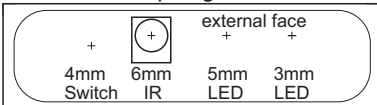

End Panel Drill Guide  
Top edge

End Panel Drill Guide  
Top edge

Jaycar box

S1-S8  
Holes  
9.5mm  
diameter

Altronics box